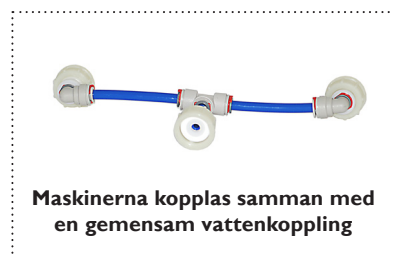

FAKTA

- Automatisk vattenpåfyllning
- Elektronisk tidsstyrning
- Reglerbar bryggmängd 4-17 koppar (per sida)

Maskinerna kopplas samman med en gemensam vattenkoppling